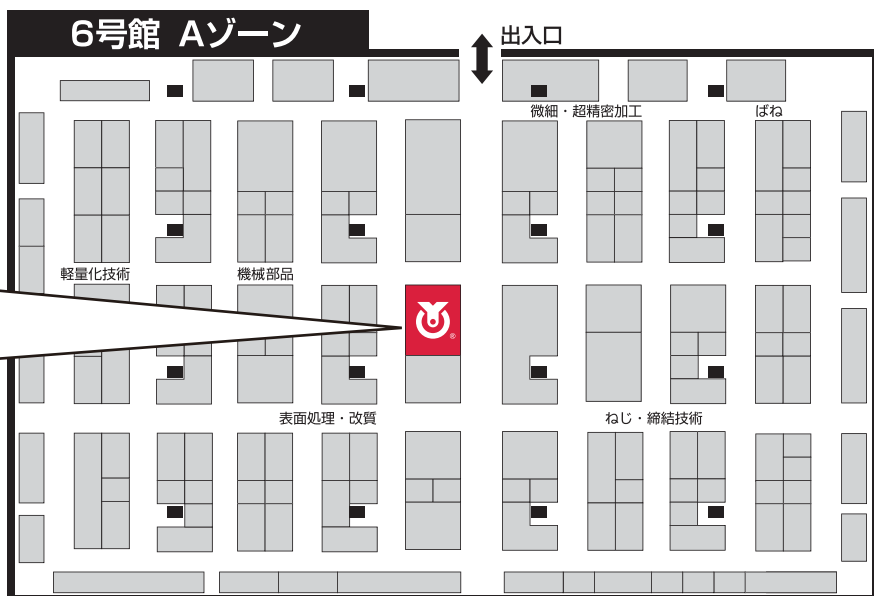

EVENT INFORMATION

入場無料... 主催者招待状をお持ちください。

- [会期] 2017年10月4日[水]~6日[金]
  [開場時間] 10:00~18:00 (最終日は17:00終了)
  [会場] インテックス大阪 6号館

YUEI CASTER and TEIMO logos with booth information: 6号館 Aゾーン 小間番号: 26-20

今回出展予定の製品になります。会場では直接セールススタッフが製品詳細をご説明させていただきます。

PRODUCTS PICKUP

注目の新製品
ここに注目!